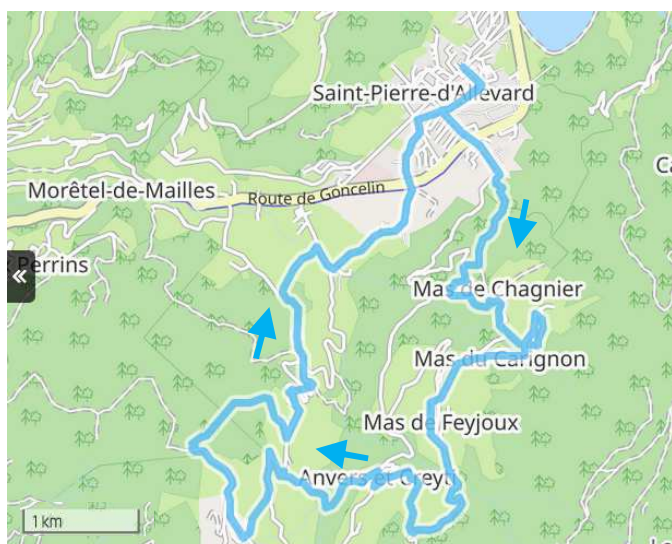

TOUR DES HAMEAUX 2023

3 septembre 2023 – CRETS EN BELLEDONNE

PARCOURS 1

Parcours direct entre St-Pierre-d'Allevard et l'ancienne mairie de Morêtél de Mailles

<https://www.openrunner.com/route-details/13034056>

Longueur : 6,2 km, D+ 202 m, D- 259 m, altitude min : 454 m, altitude max : 682 m

Parcours1_TDH2023

PARCOURS 2

Parcours classique du Tour des Hameaux avec fin à St-Pierre-d'Allevard

<https://www.openrunner.com/route-details/17532102>

Longueur : 15,7 km, D+ 745 m, D- 745 m, altitude min : 493 m, altitude max : 953 m

Parcours2_TDH2023

PARCOURS 3

Parcours classique du Tour des hameaux avec fin à l'ancienne mairie de Morêtél de Mailles

<https://www.openrunner.com/route-details/13642766>

Longueur : 14,9 km, D+ 756 m, D- 813 m, altitude min : 454 m, altitude max : 954 m

Parcours3_TDH2023