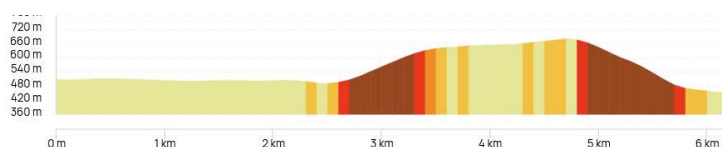

TOUR DES HAMEAUX 2023

3 septembre 2023 – CRETS EN BELLEDONNE

PARCOURS 1

Parcours direct entre St-Pierre-d'Allevard et l'ancienne mairie de Morêtél de Mailles

<https://www.openrunner.com/route-details/13034056>

Longueur : 6,2 km, D+ 202 m, D- 259 m, altitude min : 454 m, altitude max : 682 m

Parcours1_TDH2023

PARCOURS 2

Parcours classique du Tour des Hameaux avec fin à St-Pierre-d'Allevard

<https://www.openrunner.com/route-details/17532102>

Longueur : 15,7 km, D+ 745 m, D- 745 m, altitude min : 493 m, altitude max : 953 m

Parcours2_TDH2023

PARCOURS 3

Parcours classique du Tour des hameaux avec fin à l'ancienne mairie de Morêtél de Mailles

<https://www.openrunner.com/route-details/13642766>

Longueur : 14,9 km, D+ 756 m, D- 813 m, altitude min : 454 m, altitude max : 954 m

Parcours3_TDH2023