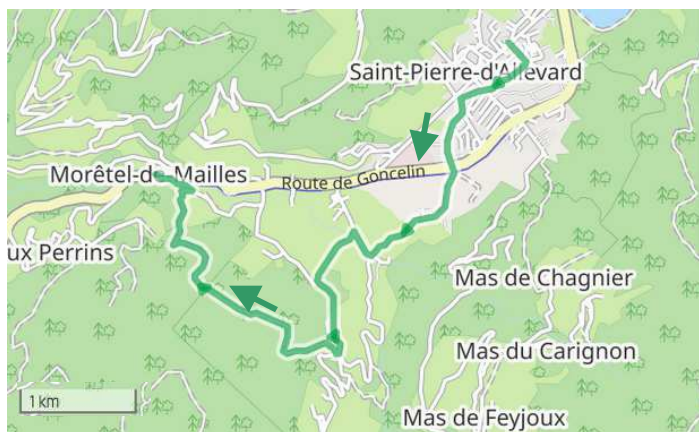

TOUR DES HAMEAUX 2023

3 septembre 2023 – CRETS EN BELLEDONNE

PARCOURS 1

Parcours direct entre St-Pierre-d'Allevard et l'ancienne mairie de Morêtél de Mailles

<https://www.openrunner.com/route-details/13034056>

Longueur : 6,2 km, D+ 202 m, D- 259 m, altitude min : 454 m, altitude max : 682 m

Parcours1_TDH2023

PARCOURS 2

Parcours classique du Tour des Hameaux avec fin à St-Pierre-d'Allevard

<https://www.openrunner.com/route-details/17532102>

Longueur : 15,7 km, D+ 745 m, D- 745 m, altitude min : 493 m, altitude max : 953 m

Parcours2_TDH2023

PARCOURS 3

Parcours classique du Tour des hameaux avec fin à l'ancienne mairie de Morêtél de Mailles

<https://www.openrunner.com/route-details/13642766>

Longueur : 14,9 km, D+ 756 m, D- 813 m, altitude min : 454 m, altitude max : 954 m

Parcours3_TDH2023