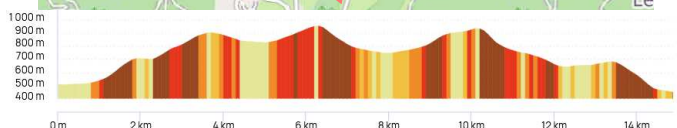

TOUR DES HAMEAUX 2023

3 septembre 2023 – CRETS EN BELLEDONNE

PARCOURS 1

Parcours direct entre St-Pierre-d'Allevard et l'ancienne mairie de Morêtél de Mailles

<https://www.openrunner.com/route-details/13034056>

Longueur : 6,2 km, D+ 202 m, D- 259 m, altitude min : 454 m, altitude max : 682 m

Parcours1_TDH2023

PARCOURS 2

Parcours classique du Tour des Hameaux avec fin à St-Pierre-d'Allevard

<https://www.openrunner.com/route-details/17532102>

Longueur : 15,7 km, D+ 745 m, D- 745 m, altitude min : 493 m, altitude max : 953 m

Parcours2_TDH2023

PARCOURS 3

Parcours classique du Tour des hameaux avec fin à l'ancienne mairie de Morêtél de Mailles

<https://www.openrunner.com/route-details/13642766>

Longueur : 14,9 km, D+ 756 m, D- 813 m, altitude min : 454 m, altitude max : 954 m

Parcours3_TDH2023