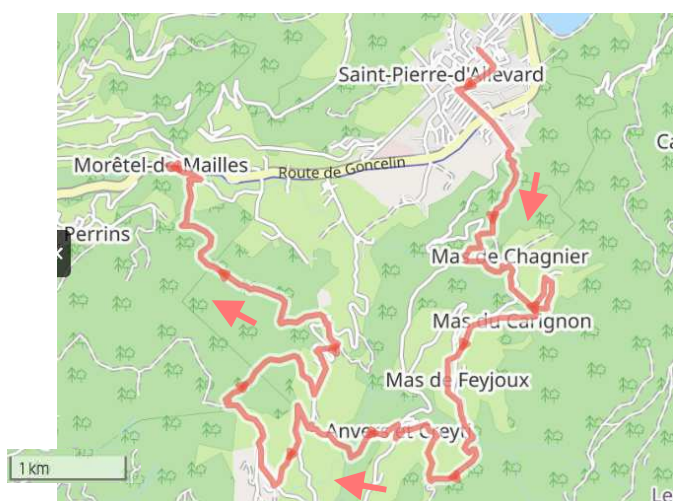

TOUR DES HAMEAUX 2023

3 septembre 2023 – CRETS EN BELLEDONNE

PARCOURS 1

Parcours direct entre St-Pierre-d'Allevard et l'ancienne mairie de Morêtél de Mailles

<https://www.openrunner.com/route-details/13034056>

Longueur : 6,2 km, D+ 202 m, D- 259 m, altitude min : 454 m, altitude max : 682 m

Parcours1_TDH2023

PARCOURS 2

Parcours classique du Tour des Hameaux avec fin à St-Pierre-d'Allevard

<https://www.openrunner.com/route-details/17532102>

Longueur : 15,7 km, D+ 745 m, D- 745 m, altitude min : 493 m, altitude max : 953 m

Parcours2_TDH2023

PARCOURS 3

Parcours classique du Tour des hameaux avec fin à l'ancienne mairie de Morêtél de Mailles

<https://www.openrunner.com/route-details/13642766>

Longueur : 14,9 km, D+ 756 m, D- 813 m, altitude min : 454 m, altitude max : 954 m

Parcours3_TDH2023